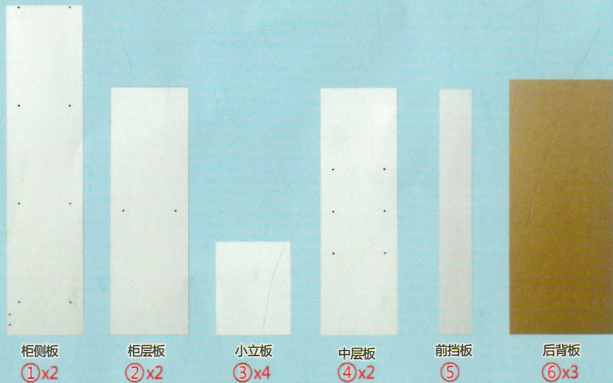

书柜L159A 80cm安装图

满意请打5分哦！

- 宝贝与描述相符 ★★★★★ 5
- 卖家的服务态度 ★★★★★ 5
- 卖家的发货速度 ★★★★★ 5

如纸质版安装图看不清，请您微信扫描二维码关注公众号，回复关键词【L159A 80】，获取电子版图文说明。

如果有运输破损，请告知客服具体什么配件，让其帮您免费补发！

A*36	B*28
3.5CM自攻螺丝	小钉子

温馨提示：安装螺丝时拧七分紧，等全部完成后再拧紧！

安装步骤：

板子名称及序号：