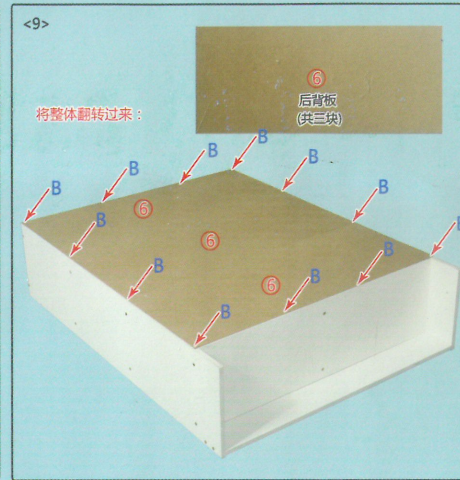

KW4-80

扫码有惊喜

合格证

检验员: YPN001

出厂日期(批号、批次): 详见外包装

产品名称: 板式家具、实木家具、钢木家具

(各产品的具体产品名称请参考产品外包装)

执行编码: T/CZFA 0001-2020(轻简板式家具)

2022年

02月26日

批
次

质检员: MJT

书柜L159A 80cm安装图

满意请打5分哦！

- 宝贝与描述相符 ★★★★★ 5
- 卖家的服务态度 ★★★★★ 5
- 卖家的发货速度 ★★★★★ 5

如纸质版安装图看不清，请您微信扫描二维码关注公众号，回复关键词【L159A 80】，获取电子版图文说明。

如果有运输破损，请告知客服具体什么配件，让其帮您免费补发！

A*36	B*28
3.5CM自攻螺丝	小钉子

温馨提示：安装螺丝时拧七分紧，等全部完成后再拧紧！

安装步骤：

板子名称及序号：

步骤1：整体部分安装