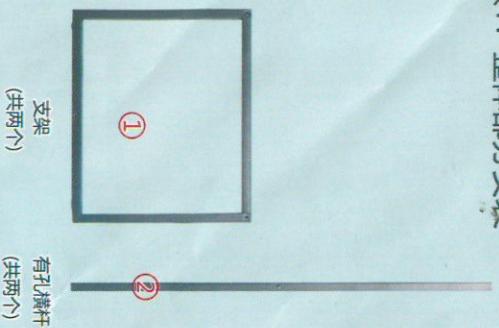

满意请打5分哦！

宝贝与描述相符 ★★★★★ 5
 卖家的服务态度 ★★★★★ 5
 卖家的发货速度 ★★★★★ 5

如纸质版安装图看不清，请您微信扫描二维码获取电子版图文说明。

如果有运输破损，请告知客服具体什么配件，让其帮您免费补发！

		
3.5CM平头螺丝	2.5CM平头螺丝	脚垫
A*6	B*6	C*4

温馨提示：安装时螺丝拧七分紧，等全部完成后，再拧紧！

板子名称及序号：

步骤1：整体部分安装

<1>

1810-1 ~~1810-1~~

<2>

切勿使用长螺丝以免将板子顶穿!

桌面板

<3>

<4> 安装完成

完成图!