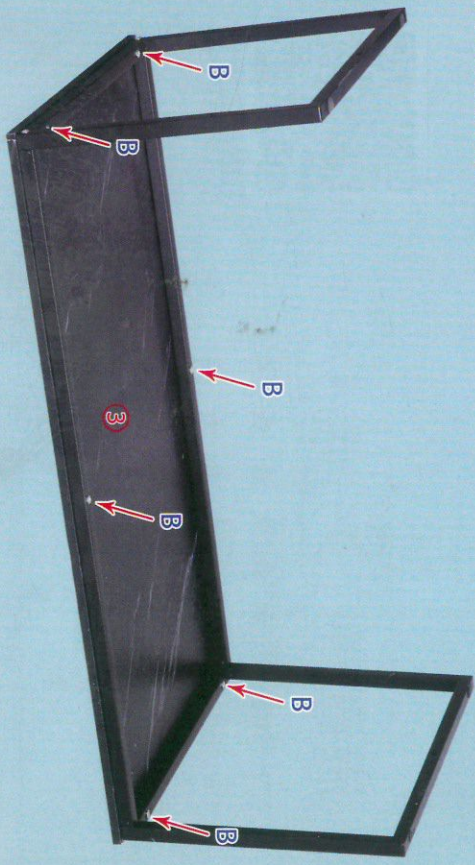

满意请打5分哦！

宝贝与描述相符 ★★★★★ 5
 卖家的服务态度 ★★★★★ 5
 卖家的发货速度 ★★★★★ 5

如纸质版安装图看不清，请您微信扫描二维码获取电子版图文说明。

如果有运输破损，请告知客服具体什么配件，让其帮您免费补发！

		
3.5CM平头螺丝	2.5CM平头螺丝	脚垫
A*6	B*6	C*4

温馨提示：安装时螺丝拧七分紧，等全部完成后，再拧紧！

板子名称及序号：

步骤1：整体部分安装

<1>

1810-1 ~~1810-1~~

<2>

切勿使用长螺丝以免将板子顶穿!

桌面板

<3>

<4> 安装完成

完成图!