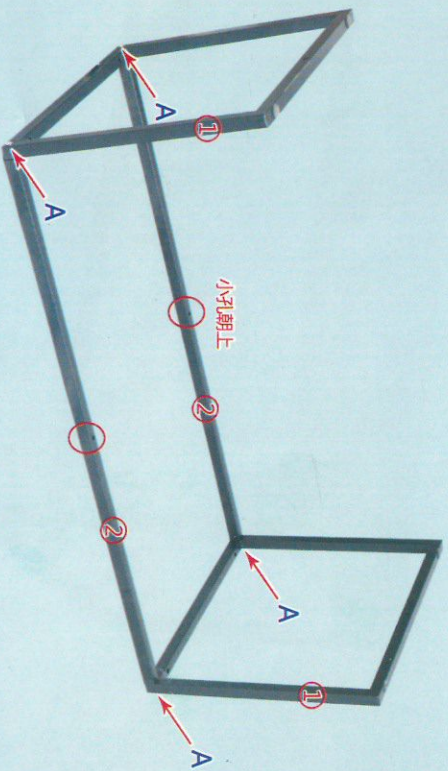

满意请打5分哦！

宝贝与描述相符 ★★★★★ 5
 卖家的服务态度 ★★★★★ 5
 卖家的发货速度 ★★★★★ 5

如纸质版安装图看不清，请您微信扫描二维码获取电子版图文说明。

如果有运输破损，请告知客服具体什么配件，让其帮您免费补发！

		
3.5CM平头螺丝	2.5CM平头螺丝	脚垫
A*6	B*6	C*4

温馨提示：安装时螺丝拧七分紧，等全部完成后，再拧紧！

板子名称及序号：

步骤1：整体部分安装

<1>

1810-1 ~~1810-1~~

<2>

切勿使用长螺丝以免将板子顶穿!

桌面板

<3>

<4> 安装完成

完成图!